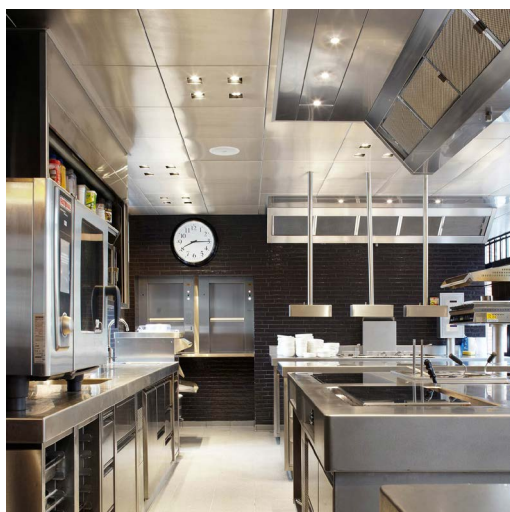

PRODUCT INFO

4xHAL

éclairage d'accentuation LAY-IN

- 600 x 600 mm.
- Ouverture de la dalle 83 x 83 mm.
- Hauteur de montage 90 mm.
- Luminaire précâblé avec fiche GST-5.
- Standard dimmable.
- Tous les modules d'éclairage sont toujours équipés d'une dalle découpée au laser assortie au plafond.
- Avec suspension pour fixation trimless dans le plafond.
- Inclus LED driver
- Pour éviter les dégâts, chaque dalle est munie d'un film facile à enlever.
- Orientables.
- Couleur standard gris argenté ou blanc. Autres couleurs disponibles sur demande.